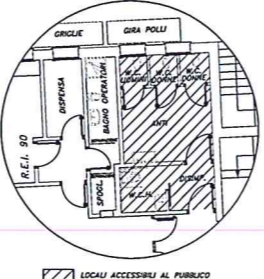

PARTICOLARE A

VIA SAN PIO X

VIA ZANON

VIA GRAMSCI

VIA GRAMSCI

PIAZZA INSURREZIONE

PARTICOLARE A

- LEGENDA**
- RETE DI INTERESTERAZIONE GAS CUCHI
 - RETE DI INTERESTERAZIONE GAS LINEA PRINCIPALE
 - QUADRO ELETTRICO
 - PUNTO DI RAGGELA
 - VIA D'ESODO
 - PORTINONE ESTERNO
 - VE DI FUGA
 - ORNATE STRADALE
 - CASSETTA PRONTO SOCCORSO
 - ILLUMINAZIONE DI EMERGENZA

ZONA OGGETTO DI RICHIESTA CON ALTRA DOMANDA, DENOMINATA "MEJANIGA IN FIORE"

ZONA OGGETTO DELLA PRESENTE RICHIESTA

RISTORAZIONE E SOMMINISTRAZIONE ALIMENTI E BEVANDE NON OGGETTO DELLA PRESENTE DOMANDA

LOCALI ACCESSIBILI AL PUBBLICO